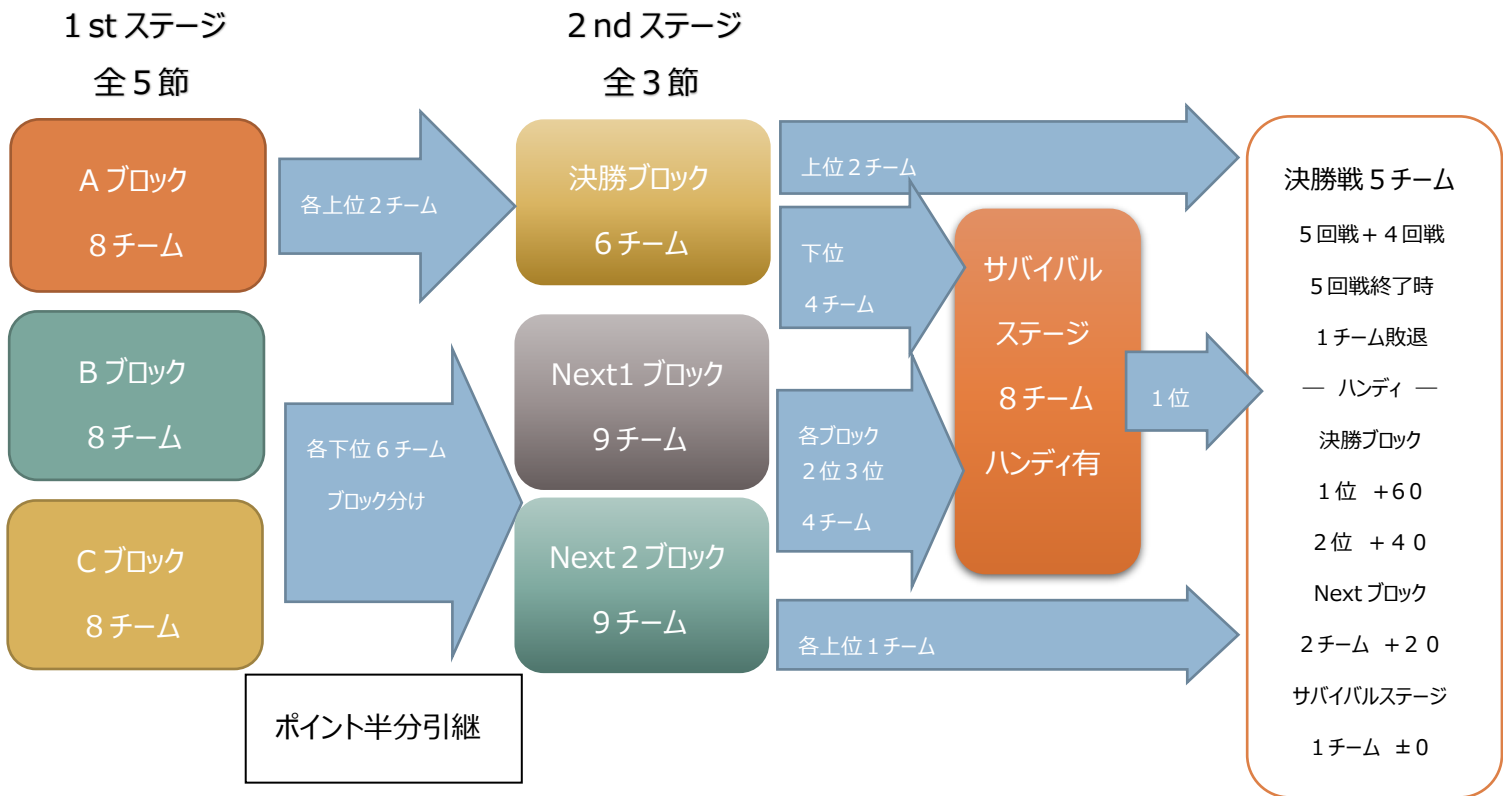

サバイバルステージ(1節)

ポイントリセットの上、2ndステージ結果によりハンディを持って1節を行う

決勝ブロック3位・4位 +60P

決勝ブロック5位・6位 +20P

各Nextブロックの2位 △20P

各Nextブロックの3位 △60P

決勝戦(5チーム)

決勝ブロック 1位通過 +60P

2位通過 +40P

各Nextブロック通過 +20P

サバイバルステージ通過 +0P

のハンディを課した上で、配信対局にて代表選手による抜け番制リレーバトルを5回戦行い、

1チーム敗退。後日4チームによるリレーバトル4回戦によって優勝を決定する。

なお、最終日は雀サクツチャンネルにて配信対局を行います。

(初日、出場選手は最終日も出場可能。決勝初日の放送は現在検討中)

● **会場**

エンターテイメントスペース 大三元

〒532-0011

大阪府大阪市淀川区西中島 4-5-22 レクシア西中島Ⅲ2F

TEL : 06-7860-0378

● 日程

第1、第2、第3日曜（連休の中日になる場合、第4日曜日へ振り替える）

時間は 18：30対局開始

1stステージ			
	Aブロック	Bブロック	Cブロック
第1節	4/4	4/11	4/18
第2節	5/23	5/9	5/16
第3節	6/6	6/13	6/20
第4節	7/4	7/11	7/25
第5節	8/1	8/8	8/15

2ndステージ			
	決勝ブロック	Next1ブロック	Next2ブロック
第1節	9/5	9/12	9/26
第2節	10/3	10/24	10/17
第3節	11/7	11/14	11/21

サバイバルステージ 11/28 or 12/5

決勝配信 12/5 or 12/12 or 12/19

決勝の時間は未定ですが、日中開催となる予定です。

● 参加費

1節1チーム10000円（1人4半荘2500円程度）